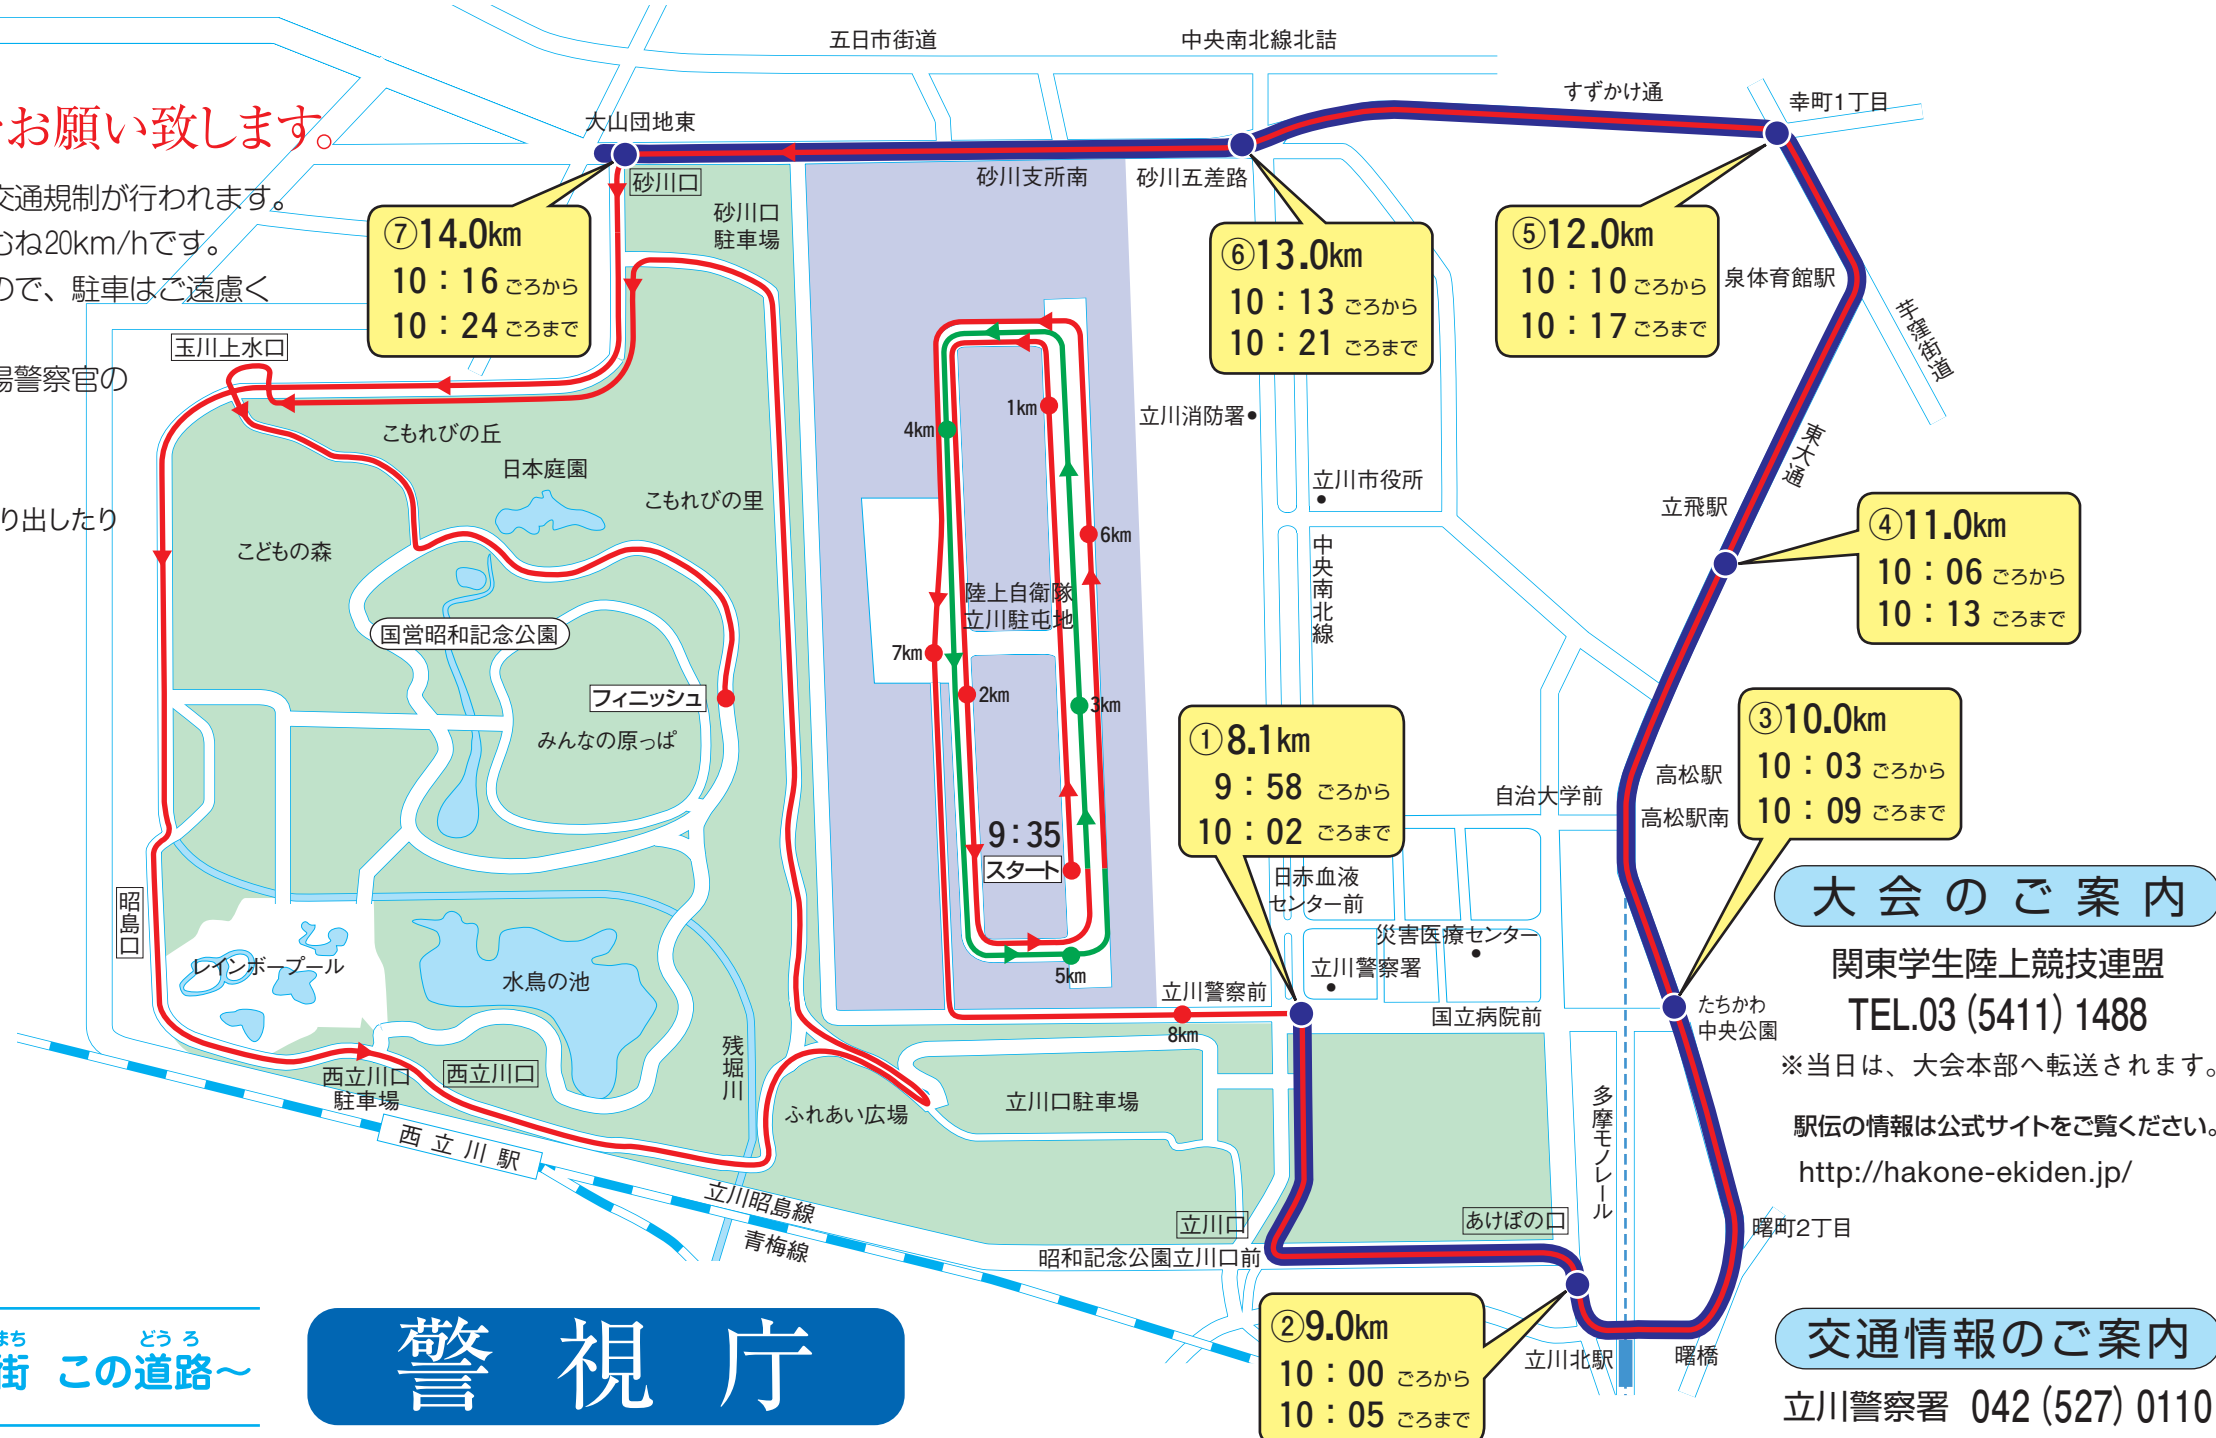

交通規制のお知らせ

第96回東京箱根間往復大学駅伝競走予選会

2019年10月26日(土) 9:35~10:35 (交通規制時間)

凡例

	走行コース
	規制区間
① 8.1km 9:58 ころから 10:02 ころまで	①数字は順路 kmはスタートからの距離 上段は先頭通過予定時間 下段は最後尾通過予定時間

●ご理解とご協力をお願い致します。

- 選手の通過時には、一時的に交通規制が行われます。
- 選手の走るスピードは、おおむね20km/hです。
- 選手は片側車線を走行しますので、駐車はご遠慮ください。
- 交通規制・う回については、現場警察官の指示に従ってください。

【沿道で応援される皆様へ】

応援の際、車道に出たり、身を乗り出したりしないようお願いします。

大会のご案内

関東学生陸上競技連盟
TEL.03 (5411) 1488

※当日は、大会本部へ転送されます。

駅伝の情報は公式サイトをご覧ください。
<http://hakone-ekiden.jp/>

交通情報のご案内

立川警察署 042 (527) 0110

～やさしさが走るこの街 この道路～